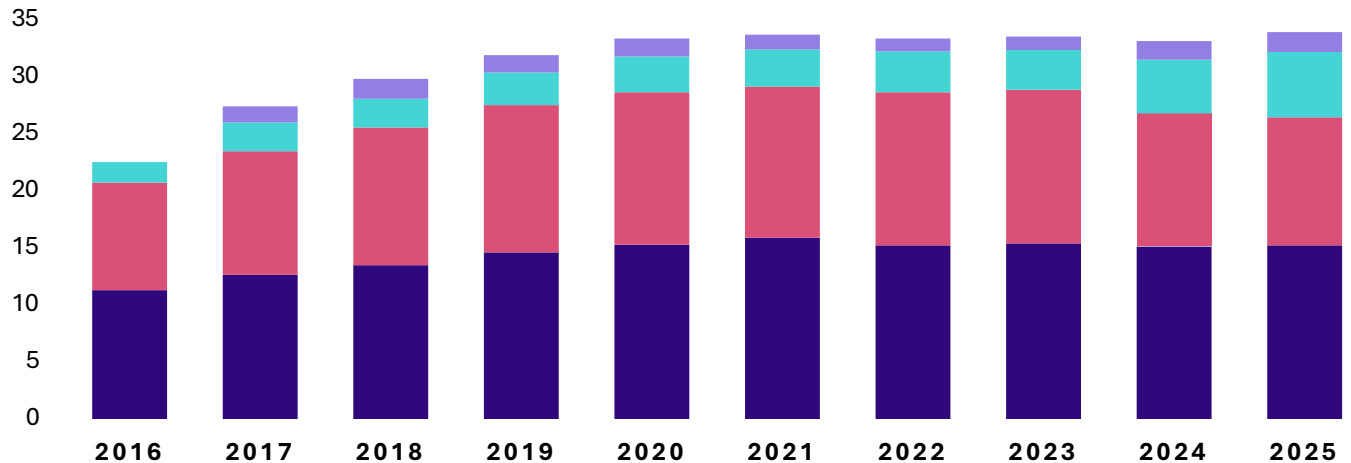

10-Jahres-Entwicklung HDTV-Empfang in Deutschland

HD-Haushalte in Mio.

Terrestrik	0,00	1,44	1,73	1,52	1,54	1,33	1,14	1,21	1,67	1,74
IPTV	1,78	2,52	2,53	2,87	3,18	3,26	3,60	3,48	4,71	5,72
Kabel	9,41	10,86	12,08	12,92	13,33	13,24	13,45	13,50	11,65	11,27
Satellit	11,35	12,66	13,51	14,65	15,34	15,93	15,24	15,41	15,17	15,25