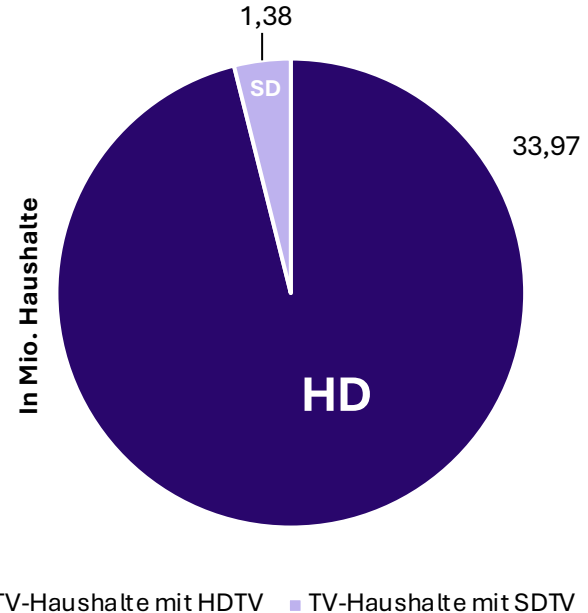

33,97 Millionen TV-Haushalte mit HD-Empfang (entspricht 96,1 %)