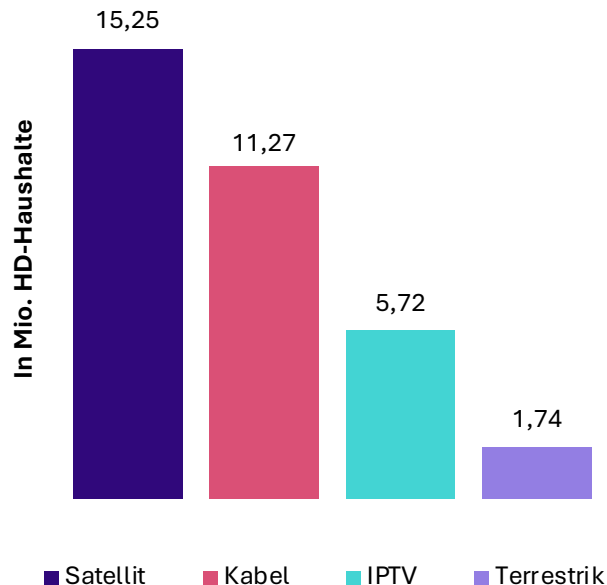

96,1 Prozent aller TV-Haushalte in Deutschland empfangen ihr TV-Programm in HD-Qualität

Die meisten erleben HD via Satellit