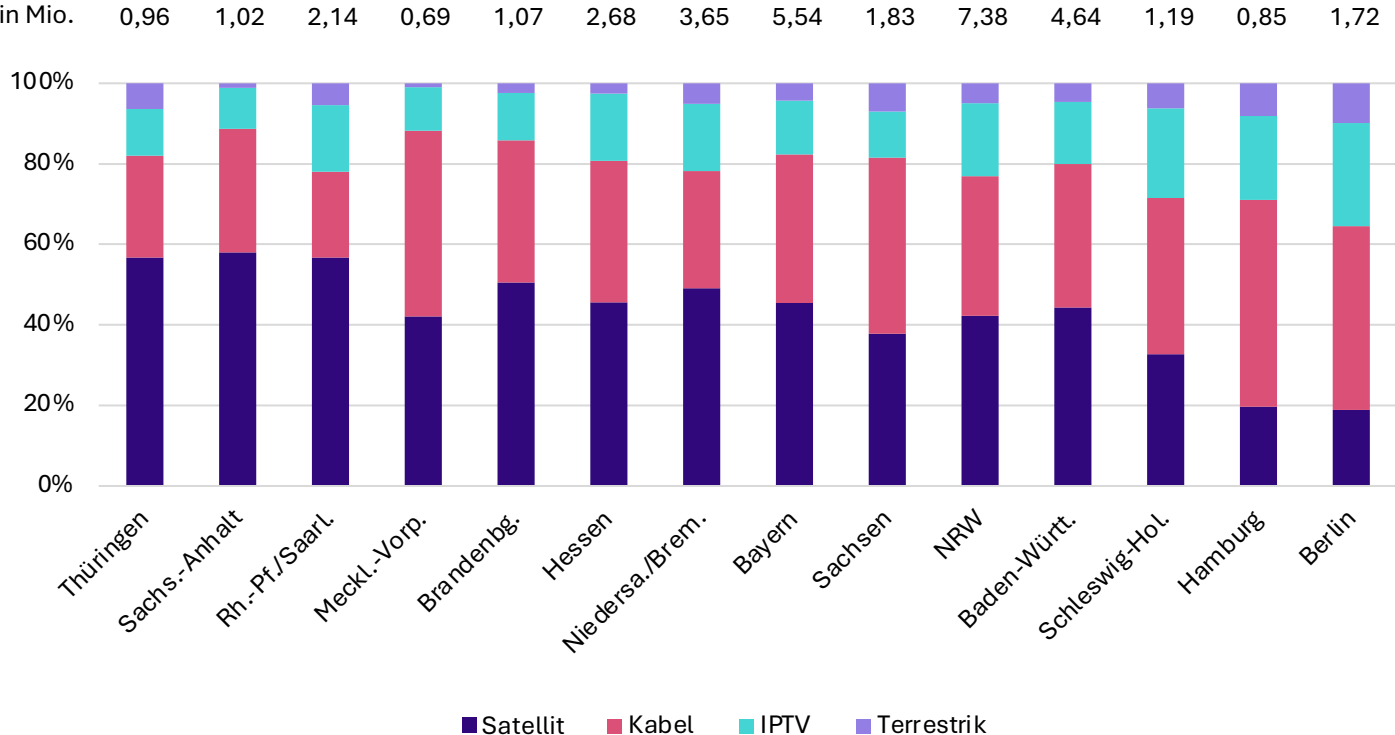

Empfangsebenen pro Region in Deutschland

TV HH
in Mio.