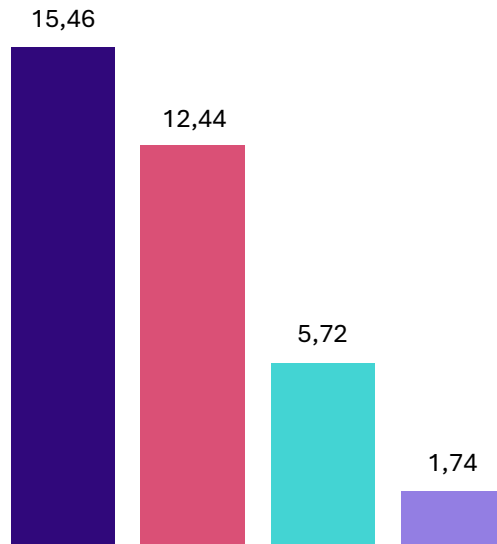

Satellit ist führender TV-Empfangsweg in Deutschland

Haushalte in Mio.