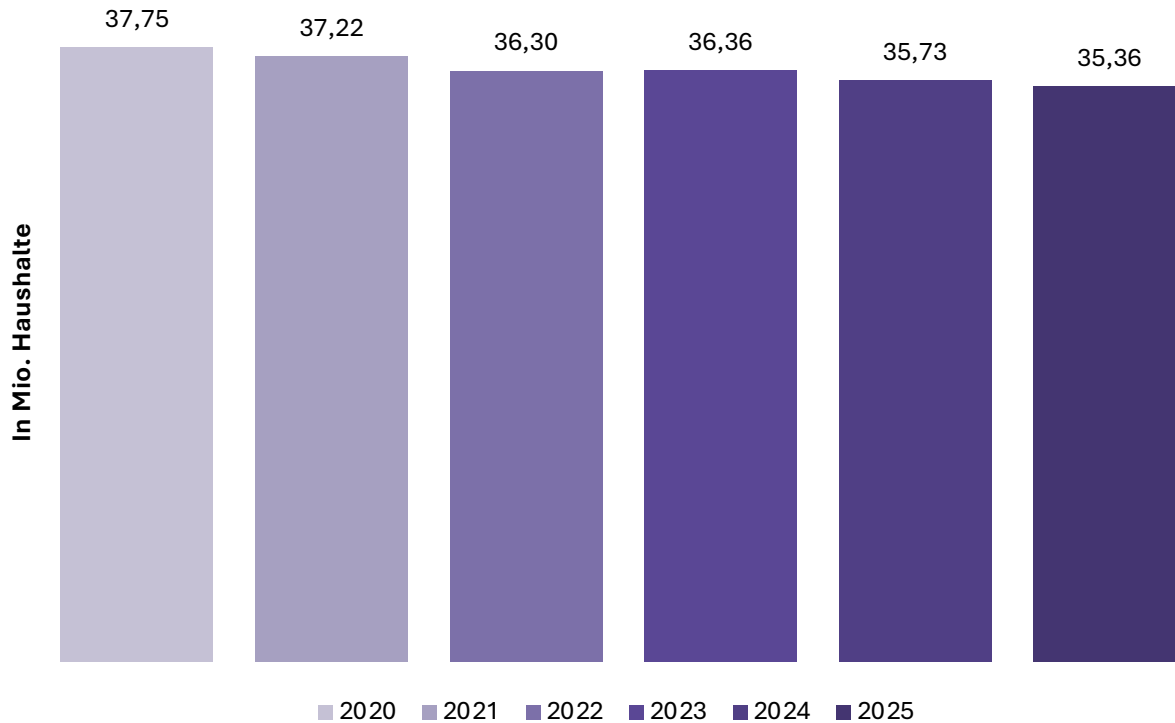

TV-Haushalte in Deutschland